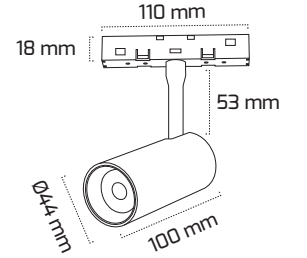

Ürün Detayı

TR

- Materyal : Alüminyum Ekstrüzyon
- Boya : Elektrostatik Toz Boya
- Led Markası : SAMSUNG
- Driver Markası : OSRAM
- Renk Sıcaklığı : 3000K
- Renksel Geriverim : CRI≥80
- Kontrol : ON OFF
- Optik Sistem : Lens
- Işık Açısı : 40°
- Gövde Rengi : Siyah
- Çalışma Ömrü : 35.000 Saat
- Montaj Şekli : Magnet
- Koruma Sınıfı : IP20
- Giriş Gerilimi : 48V
- Garanti Süresi : 2 Yıl

Işık Açıları

40°

Renk Seçenekleri

Siyah

Driver ve Led

Teknik Özellikler

GÜÇ	IŞIK RENGİ	CRI	LUMEN	IŞIK AÇISI	KONTROL
12W	3000K	CRI≥80	1320	40°	ON OFF