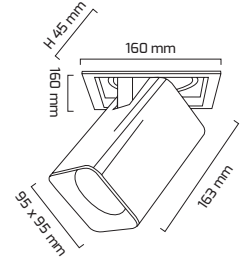

Ürün Detayı

TR

- Materyal : Alüminyum Ekstrüzyon + Plastik Enjeksiyon
- Boya : Elektrostatik Toz Boya
- Led Markası : COB / SAMSUNG
- Driver Markası : GOYA
- Renk Sıcaklığı : 2700 - 3000K - 4000K - 6500K
- Renksel Geriverim : CRI≥80 - CRI≥90
- Kontrol : ON OFF - TRIAC - DALI
- Optik Sistem : Lens
- Işık Açısı : 15° - 24° - 40° - 60°
- Gövde Rengi : Beyaz - Siyah
- Çalışma Ömrü : 50.000 Saat
- Montaj Şekli : Sıva Altı
- Kesim Çapı : 142 x 142 mm
- Koruma Sınıfı : IP20
- Giriş Gerilimi : 230-240V / 50-60Hz
- Hareket Kabiliyeti : Dikey Ekseninde 90°, Yatay Ekseninde 355°
- Acil Aydınlatma Kiti : 1 Saat Süreli - 3 Saat Süreli
- Ürün Ağırlığı :
- Koli İçi Adet : 12
- Garanti Süresi : 3 Yıl

142 x 142 mm

Işık Açıları

15°

24°

40°

60°

Renk Seçenekleri

Siyah

Beyaz

Driver ve Led

Teknik Özellikler

GÜÇ	IŞIK RENGİ	CRI	LUMEN	IŞIK AÇISI	KONTROL
40W	2700K	CRI≥80	4500	15°-24°-40°-60°	ON OFF - TRIAC - DALI
40W	3000K	CRI≥80	4707	15°-24°-40°-60°	ON OFF - TRIAC - DALI
40W	4000K	CRI≥80	4848	15°-24°-40°-60°	ON OFF - TRIAC - DALI
40W	6500K	CRI≥80	4920	15°-24°-40°-60°	ON OFF - TRIAC - DALI