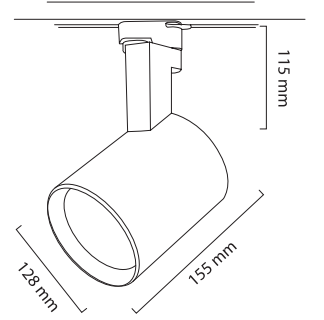

Ürün Detayı

TR

- Materyal : Alüminyum Ekstrüzyon + Plastik Enjeksiyon
- Boya : Elektrostatik Toz Boya
- Led Markası : COB / SAMSUNG
- Driver Markası : OSRAM
- Renk Sıcaklığı : 2700 - 3000K - 4000K - 6500K
- Renksel Geriverim : CRI≥80 - CRI≥90
- Kontrol : ON OFF
- Optik Sistem : Reflektör
- Işık Açısı : 24° - 40° - 60°
- Gövde Rengi : Siyah - Beyaz
- Çalışma Ömrü : 50.000 Saat
- Soket Tipi : 1 Fazlı veya 3 Fazlı Üniversal Ray Adaptörü
- Koruma Sınıfı : IP20
- Giriş Gerilimi : 230-240V / 50-60Hz
- Hareket Kabiliyeti : Dikey Ekseninde 90°, Yatay Ekseninde 355°
- Acil Aydınlatma Kiti :
- Ürün Ağırlığı : 1.100 Gr
- Koli İçi Adet : 18
- Garanti Süresi : 3 Yıl

Işık Açıları

24°

40°

60°

Renk Seçenekleri

Siyah

Beyaz

Driver ve Led