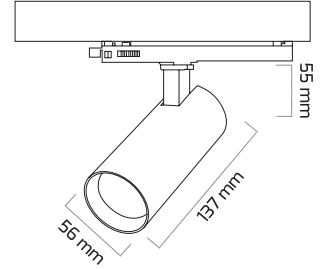

Ürün Detayı

TR

- Materyal : Alüminyum Ekstrüzyon + Plastik Enjeksiyon
- Boya : Elektrostatik Toz Boya
- Led Markası : COB / SAMSUNG
- Driver Markası : OSRAM
- Renk Sıcaklığı : 2700 - 3000K - 4000K - 6500K
- Renksel Geriverim : CRI≥80 - CRI≥90
- Kontrol : ON OFF
- Optik Sistem : Lens
- Işık Açısı : 40°
- Gövde Rengi : Siyah - Beyaz
- Çalışma Ömrü : 50.000 Saat
- Soket Tipi : 3 Fazlı Üniversal Ray Adaptörü
- Koruma Sınıfı : IP20
- Giriş Gerilimi : 230-240V / 50-60Hz
- Hareket Kabiliyeti : Dikey Ekseninde 90°, Yatay Ekseninde 355°
- Acil Aydınlatma Kiti :
- Ürün Ağırlığı :
- Koli İçi Adet : 20
- Garanti Süresi : 3 Yıl

Işık Açıları

40°

Renk Seçenekleri

Siyah

Beyaz

Driver ve Led

Teknik Özellikler

GÜÇ	IŞIK RENGİ	CRI	LUMEN	IŞIK AÇISI	KONTROL
14W	2700K	CRI≥80	1861	40°	ON OFF
14W	3000K	CRI≥80	1947	40°	ON OFF
14W	4000K	CRI≥80	2005	40°	ON OFF
14W	6500K	CRI≥80	2035	40°	ON OFF
14W	3000K	CRI≥90	1752	40°	ON OFF
14W	4000K	CRI≥90	1805	40°	ON OFF