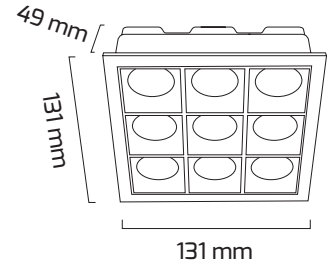

Ürün Detayı

TR

- Materyal : Alüminyum Enjeksiyon
- Boya : Elektrostatik Toz Boya
- Led Markası : POWER LED / SAMSUNG
- Driver Markası : EAGLERISE
- Renk Sıcaklığı : 2700 - 3000K - 4000K - 6500K
- Renksel Geriverim : CRI≥90
- Kontrol : ON OFF
- Optik Sistem : Lens
- Işık Açısı : 40°
- Gövde Rengi : Siyah
- Çalışma Ömrü : 50.000 Saat
- Montaj Şekli : Sıva Altı
- Kesim Çapı : 119 x 119 mm
- Koruma Sınıfı : IP20
- Giriş Gerilimi : 230-240V / 50-60Hz
- Hareket Kabiliyeti : Sabit Gövde
- Acil Aydınlatma Kiti : 1 Saat Süreli - 3 Saat Süreli
- Ürün Ağırlığı :
- Koli İçi Adet : 20
- Garanti Süresi : 3 Yıl

119 x 119 mm

Işık Açıları

40°

Renk Seçenekleri

Siyah

Driver ve Led

Teknik Özellikler

GÜÇ	IŞIK RENGİ	CRI	LUMEN	IŞIK AÇISI	KONTROL
18W	2700K	CRI≥90	2520	40°	ON-OFF
18W	3000K	CRI≥90	2718	40°	ON-OFF
18W	4000K	CRI≥90	2826	40°	ON-OFF
18W	6500K	CRI≥80	2826	40°	ON-OFF