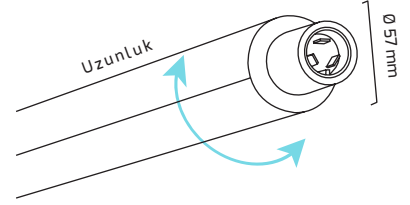

Ürün Detayı

TR

- Materyal : Alüminyum Ekstrüzyon
- Boya : Elektrostatik Toz Boya
- Led Markası : SMD / SAMSUNG
- Driver Markası : OSRAM
- Renk Sıcaklığı : 3000K - 4000K - 6500K
- Renksel Geriverim : CRI≥90
- Kontrol : ON OFF
- Optik Sistem : Pc Difüzör
- Işık Açısı : 110°
- Gövde Rengi : Beyaz - Siyah
- Çalışma Ömrü : 50.000 Saat
- Flicker : Free
- Montaj Şekli : Sıva Üzeri - Sarkıt
- Koruma Sınıfı : IP20
- Giriş Gerilimi : 230-240V / 50-60Hz
- Acil Aydınlatma Kiti : 1 Saat Süreli - 3 Saat Süreli
- Ürün Ağırlığı :
- Garanti Süresi : 3 Yıl