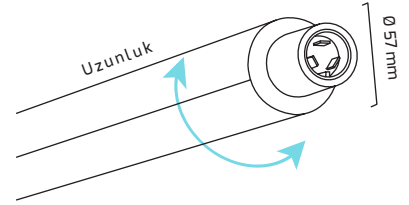

### TR

- Materyal : Alüminyum Ekstrüzyon
- Boya : Elektrostatik Toz Boya
- Led Markası : MID POWER / SAMSUNG
- Driver Markası : OSRAM
- Renk Sıcaklığı : 3000K - 4000K - 6500K
- Renksel Geriverim : CRI≥90
- Kontrol : ON OFF
- Optik Sistem : Lens
- Işık Açısı : 40°
- Gövde Rengi : Beyaz - Siyah
- Çalışma Ömrü : 50.000 Saat
- Flicker : Free
- Montaj Şekli : Sıva Üzeri - Sarkıt
- Koruma Sınıfı : IP20
- Hareket Kabiliyeti : Dikey Eksende 355°
- Giriş Gerilimi : 230-240V / 50-60Hz
- Acil Aydınlatma Kiti : 1 Saat Süreli - 3 Saat Süreli
- Ürün Ağırlığı :
- Garanti Süresi : 3 Yıl