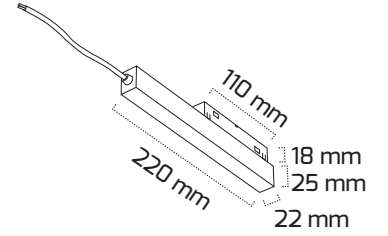

Ürün Detayı

- Materyal : Alüminyum Ekstrüzyon
- Boya : Elektrostatik Toz Boya
- Kontrol : ON OFF
- Gövde Rengi : Siyah
- Çalışma Ömrü : 35.000 Saat
- Montaj Şekli : Magnet
- Koruma Sınıfı : IP20
- Giriş Gerilimi : 230-240V / 50-60Hz
- Garanti Süresi : 2 Yıl