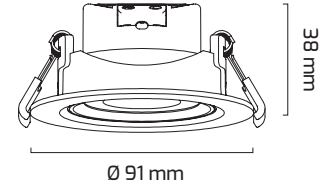

## Ürün Detayı

- Materyal : Plastik Enjeksiyon
- Renk Sıcaklığı : 3000K - 4000K - 6500K
- Renksel Geriverim : CRI≥80
- Kontrol : ON OFF
- Optik Sistem : Lens
- Işık Açısı : 40°
- Gövde Rengi : Beyaz - Siyah
- Çalışma Ömrü : 50.000 Saat
- Montaj Şekli : Sıva Altı
- Kesim Çapı : Ø75 mm
- Koruma Sınıfı : IP20
- Giriş Gerilimi : 220-240V / 50-60Hz
- Hareket Kabiliyeti : Dikey Eksende 20°
- Acil Aydınlatma Kiti :
- Ürün Ağırlığı :
- Koli İçi Adet : 50
- Garanti Süresi : 2 Yıl

Ø75 mm

## Teknik Özellikler

---

GÜÇ	IŞIK RENGİ	CRI	LUMEN	IŞIK AÇISI	KONTROL
5W	3000K	CRI≥80	400	40°	ON-OFF
5W	4000K	CRI≥80	415	40°	ON-OFF
5W	6500K	CRI≥80	425	40°	ON-OFF