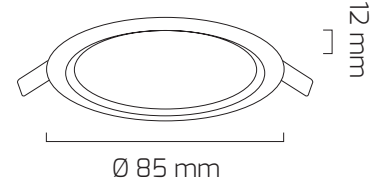

## Ürün Detayı

- Materyal : Plastik Enjeksiyon
- Renk Sıcaklığı : 3000K - 4000K - 6500K
- Renksel Geriverim : CRI≥90
- Kontrol : ON OFF
- Optik Sistem : Pc Difüzör
- Işık Açısı : 110°
- Gövde Rengi : Beyaz - Siyah
- Çalışma Ömrü : 50.000 Saat
- Montaj Şekli : Sıva Altı
- Kesim Çapı : Ø72 mm
- Koruma Sınıfı : IP20
- Giriş Gerilimi : 220-240V / 50-60Hz
- Hareket Kabiliyeti : Sabit Gövde
- Acil Aydınlatma Kiti : 1 Saat Süreli - 3 Saat Süreli
- Ürün Ağırlığı :
- Koli İçi Adet : 40
- Garanti Süresi : 3 Yıl

Ø 72 mm

## Teknik Özellikler

---

GÜÇ	IŞIK RENGİ	CRI	LUMEN	IŞIK AÇISI	KONTROL
3W	3000K	CRI≥90	240	110°	ON-OFF
3W	4000K	CRI≥90	246	110°	ON-OFF
3W	6500K	CRI≥90	252	110°	ON-OFF