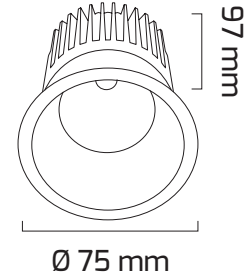

## Ürün Detayı

Ø66 mm

- Materyal : Alüminyum Enjeksiyon
- Boya : Elektostatik Toz Boya
- Renk Sıcaklığı : 2700K - 3000K - 4000K - 6500K
- Renksel Geriverim : CRI≥80
- Kontrol : ON OFF - TRIAC
- Optik Sistem : Lens
- Işık Açısı : 40°
- Gövde Rengi : Beyaz - Siyah
- Çalışma Ömrü : 50.000 Saat
- Montaj Şekli : Sıva Altı
- Kesim Çapı : Ø66 mm
- Koruma Sınıfı : IP20
- Giriş Gerilimi : 220-240V / 50-60Hz
- Hareket Kabiliyeti : Sabit Gövde
- Acil Aydınlatma Kiti : 1 Saat Süreli - 3 Saat Süreli
- Ürün Ağırlığı :
- Koli İçi Adet : 20
- Garanti Süresi : 2 Yıl

## Işık Açıları

40°

## Teknik Özellikler

---

GÜÇ	IŞIK RENGİ	CRI	LUMEN	IŞIK AÇISI	KONTROL
8W	2700K	CRI≥80	880	40°	ON-OFF - TRIAC
8W	3000K	CRI≥80	920	40°	ON-OFF - TRIAC
8W	4000K	CRI≥80	960	40°	ON-OFF - TRIAC
8W	6500K	CRI≥80	1000	40°	ON-OFF - TRIAC