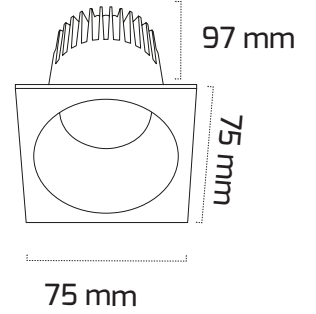

Ürün Detayı

- Materyal : Alüminyum Enjeksiyon
- Boya : Elektostatik Toz Boya
- Renk Sıcaklığı : 2700K - 3000K - 4000K - 6500K
- Renksel Geriverim : CRI≥80
- Kontrol : ON OFF - TRIAC
- Optik Sistem : Lens
- Işık Açısı : 40°
- Gövde Rengi : Beyaz - Siyah
- Çalışma Ömrü : 50.000 Saat
- Montaj Şekli : Sıva Altı
- Kesim Çapı : Ø66 mm
- Koruma Sınıfı : IP20
- Giriş Gerilimi : 220-240V / 50-60Hz
- Hareket Kabiliyeti : Sabit Gövde
- Acil Aydınlatma Kiti : 1 Saat Süreli - 3 Saat Süreli
- Ürün Ağırlığı :
- Koli İçi Adet : 20
- Garanti Süresi : 2 Yıl

Ø66 mm

Işık Açıları

40°

Renk Seçenekleri

Teknik Özellikler

GÜÇ	IŞIK RENGİ	CRI	LUMEN	IŞIK AÇISI	KONTROL
14W	2700K	CRI≥80	1540	40°	ON-OFF - TRIAC
14W	3000K	CRI≥80	1610	40°	ON-OFF - TRIAC
14W	4000K	CRI≥80	1680	40°	ON-OFF - TRIAC
14W	6500K	CRI≥80	1750	40°	ON-OFF - TRIAC