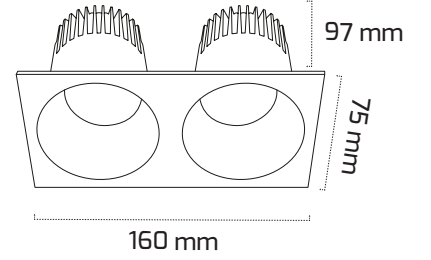

Ürün Detayı

148 x 66 mm

- Materyal : Alüminyum Enjeksiyon
- Boya : Elektostatik Toz Boya
- Renk Sıcaklığı : 2700K - 3000K - 4000K - 6500K
- Renksel Geriverim : CRI≥80
- Kontrol : ON OFF - TRIAC
- Optik Sistem : Lens
- Işık Açısı : 40°
- Gövde Rengi : Beyaz - Siyah
- Çalışma Ömrü : 50.000 Saat
- Montaj Şekli : Sıva Altı
- Kesim Çapı : 148 x 66 mm
- Koruma Sınıfı : IP20
- Giriş Gerilimi : 220-240V / 50-60Hz
- Hareket Kabiliyeti : Sabit Gövde
- Acil Aydınlatma Kiti : 1 Saat Süreli - 3 Saat Süreli
- Ürün Ağırlığı :
- Koli İçi Adet : 20
- Garanti Süresi : 2 Yıl

Işık Açıları

40°

Renk Seçenekleri

Siyah

Beyaz

Teknik Özellikler

GÜÇ	IŞIK RENGİ	CRI	LUMEN	IŞIK AÇISI	KONTROL
2x8W	2700K	CRI≥80	1760	40°	ON-OFF - TRIAC
2x8W	3000K	CRI≥80	1840	40°	ON-OFF - TRIAC
2x8W	4000K	CRI≥80	1920	40°	ON-OFF - TRIAC
2x8W	6500K	CRI≥80	2000	40°	ON-OFF - TRIAC