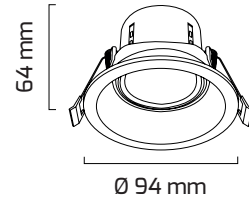

Ürün Detayı

Ø80 mm

- Materyal : Plastik Enjeksiyon + Alüminyum Enjeksiyon
- Boya : Toz Boya
- Renk Sıcaklığı : 2700 - 3000K - 4000K - 6500K
- Renksel Geriverim : CRI≥80
- Kontrol : ON OFF - TRIAC
- Optik Sistem : Lens
- Işık Açısı : 40°
- Gövde Rengi : Beyaz - Siyah - Antrasit - Titanyum - Gold - Rose
- Çalışma Ömrü : 50.000 Saat
- Montaj Şekli : Sıva Altı
- Kesim Çapı : Ø80 mm
- Koruma Sınıfı : IP20
- Giriş Gerilimi : 220-240V / 50-60Hz
- Hareket Kabiliyeti : Dikey Eksende 20°
- Acil Aydınlatma Kiti : 1 Saat Süreli - 3 Saat Süreli
- Ürün Ağırlığı :
- Koli İçi Adet : 40
- Garanti Süresi : 2 Yıl

Işık Açıları

40°

Renk Seçenekleri

Teknik Özellikler

GÜÇ	IŞIK RENGİ	CRI	LUMEN	IŞIK AÇISI	KONTROL
8W	2700K	CRI≥80	880	40°	ON-OFF - TRIAC
8W	3000K	CRI≥80	920	40°	ON-OFF - TRIAC
8W	4000K	CRI≥80	960	40°	ON-OFF - TRIAC
8W	6500K	CRI≥80	1000	40°	ON-OFF - TRIAC