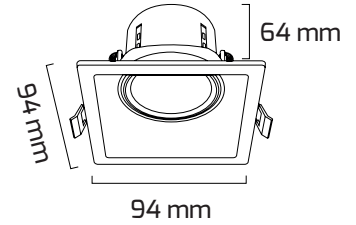

Ürün Detayı

80 x 80 mm

- Materyal : Plastik Enjeksiyon + Alüminyum Enjeksiyon
- Boya : Toz Boya
- Renk Sıcaklığı : 2700 - 3000K - 4000K - 6500K
- Renksel Geriverim : CRI≥80
- Kontrol : ON OFF - TRIAC
- Optik Sistem : Lens
- Işık Açısı : 40°
- Gövdé Rengi : Beyaz - Siyah - Antrasit - Titanyum - Gold - Rose
- Çalışma Ömrü : 50.000 Saat
- Montaj Şekli : Sıva Altı
- Kesim Çapı : 80 x 80 mm
- Koruma Sınıfı : IP20
- Giriş Gerilimi : 220-240V / 50-60Hz
- Hareket Kabiliyeti : Dikey Ekseninde 20°
- Acil Aydınlatma Kiti : 1 Saat Süreli - 3 Saat Süreli
- Ürün Ağırlığı :
- Koli İçi Adet : 40
- Garanti Süresi : 2 Yıl

Işık Açıları

40°

Renk Seçenekleri

Teknik Özellikler

GÜÇ	IŞIK RENGİ	CRI	LUMEN	IŞIK AÇISI	KONTROL
8W	2700K	CRI≥80	880	40°	ON-OFF - TRIAC
8W	3000K	CRI≥80	920	40°	ON-OFF - TRIAC
8W	4000K	CRI≥80	960	40°	ON-OFF - TRIAC
8W	6500K	CRI≥80	1000	40°	ON-OFF - TRIAC