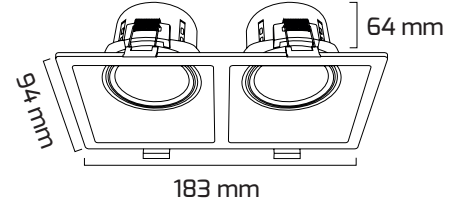

Ürün Detayı

- Materyal : Plastik Enjeksiyon + Alüminyum Enjeksiyon
- Boya : Toz Boya

- Renk Sıcaklığı : 2700 - 3000K - 4000K - 6500K
- Renksel Geriverim : CRI≥80
- Kontrol : ON OFF - TRIAC
- Optik Sistem : Lens
- Işık Açısı : 40°
- Gövde Rengi : Beyaz - Siyah - Antrasit - Titanyum - Gold - Rose
- Çalışma Ömrü : 50.000 Saat
- Montaj Şekli : Sıva Altı
- Kesim Çapı : 80 x 167 mm
- Koruma Sınıfı : IP20
- Giriş Gerilimi : 220-240V / 50-60Hz
- Hareket Kabiliyeti : Dikey Eksende 20°
- Acil Aydınlatma Kiti : 1 Saat Süreli - 3 Saat Süreli
- Ürün Ağırlığı :
- Koli İçi Adet : 20
- Garanti Süresi : 2 Yıl

80 x 167 mm

Işık Açıları

40°

Renk Seçenekleri

Teknik Özellikler

GÜÇ	IŞIK RENGİ	CRI	LUMEN	IŞIK AÇISI	KONTROL
2x8W	2700K	CRI≥80	1760	40°	ON-OFF - TRIAC
2x8W	3000K	CRI≥80	1840	40°	ON-OFF - TRIAC
2x8W	4000K	CRI≥80	1920	40°	ON-OFF - TRIAC
2x8W	6500K	CRI≥80	2000	40°	ON-OFF - TRIAC