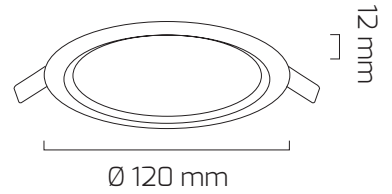

## Ürün Detayı

- Materyal : Plastik Enjeksiyon
- Renk Sıcaklığı : 3000K - 4000K - 6500K
- Renksel Geriverim : CRI≥90
- Kontrol : ON OFF
- Optik Sistem : Pc Difüzör
- Işık Açısı : 110°
- Gövde Rengi : Beyaz - Siyah
- Çalışma Ömrü : 50.000 Saat
- Montaj Şekli : Sıva Altı
- Kesim Çapı : Ø105 mm
- Koruma Sınıfı : IP20
- Giriş Gerilimi : 220-240V / 50-60Hz
- Hareket Kabiliyeti : Sabit Gövde
- Acil Aydınlatma Kiti : 1 Saat Süreli - 3 Saat Süreli
- Ürün Ağırlığı :
- Koli İçi Adet : 40
- Garanti Süresi : 3 Yıl

Ø 105 mm

## Teknik Özellikler

---

GÜÇ	IŞIK RENGİ	CRI	LUMEN	IŞIK AÇISI	KONTROL
6W	3000K	CRI≥90	480	110°	ON-OFF
6W	4000K	CRI≥90	492	110°	ON-OFF
6W	6500K	CRI≥90	504	110°	ON-OFF