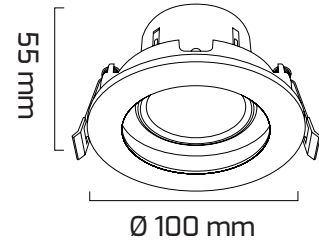

## Ürün Detayı

- Materyal : Plastik Enjeksiyon + Alüminyum Enjeksiyon
- Boya : Toz Boya
- Renk Sıcaklığı : 2700 - 3000K - 4000K - 6500K
- Renksel Geriverim : CRI≥80
- Kontrol : ON OFF - TRIAC
- Optik Sistem : Lens
- Işık Açısı : 40°
- Gövde Rengi : Beyaz - Siyah - Titanyum - Gold - Rose
- Çalışma Ömrü : 50.000 Saat
- Montaj Şekli : Sıva Altı
- Kesim Çapı : Ø90 mm
- Koruma Sınıfı : IP20
- Giriş Gerilimi : 220-240V / 50-60Hz
- Hareket Kabiliyeti : Dikey Ekseninde 20°
- Acil Aydınlatma Kiti : 1 Saat Süreli - 3 Saat Süreli
- Ürün Ağırlığı : 135 Gr
- Koli İçi Adet : 40
- Garanti Süresi : 2 Yıl

Ø90 mm

## Teknik Özellikler

---

GÜÇ	IŞIK RENGİ	CRI	LUMEN	IŞIK AÇISI	KONTROL
8W	2700K	CRI≥80	880	40°	ON-OFF - TRIAC
8W	3000K	CRI≥80	920	40°	ON-OFF - TRIAC
8W	4000K	CRI≥80	960	40°	ON-OFF - TRIAC
8W	6500K	CRI≥80	1000	40°	ON-OFF - TRIAC