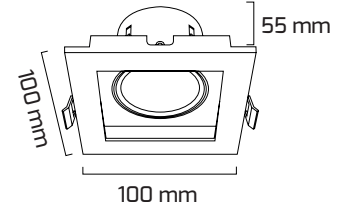

Ürün Detayı

90 x 90 mm

- Materyal : Plastik Enjeksiyon + Alüminyum Enjeksiyon
- Boya : Toz Boya
- Renk Sıcaklığı : 2700 - 3000K - 4000K - 6500K
- Renksel Geriverim : CRI≥80
- Kontrol : ON OFF - TRIAC
- Optik Sistem : Lens
- Işık Açısı : 40°
- Gövde Rengi : Beyaz - Siyah - Titanyum - Gold - Rose
- Çalışma Ömrü : 50.000 Saat
- Montaj Şekli : Sıva Altı
- Kesim Çapı : 90 x 90 mm
- Koruma Sınıfı : IP20
- Giriş Gerilimi : 220-240V / 50-60Hz
- Hareket Kabiliyeti : Dikey Eksende 20°
- Acil Aydınlatma Kiti : 1 Saat Süreli - 3 Saat Süreli
- Ürün Ağırlığı :
- Koli İçi Adet : 40
- Garanti Süresi : 2 Yıl

Işık Açıları

40°

Renk Seçenekleri

Teknik Özellikler

GÜÇ	IŞIK RENGİ	CRI	LUMEN	IŞIK AÇISI	KONTROL
8W	2700K	CRI≥80	880	40°	ON-OFF - TRIAC
8W	3000K	CRI≥80	920	40°	ON-OFF - TRIAC
8W	4000K	CRI≥80	960	40°	ON-OFF - TRIAC
8W	6500K	CRI≥80	1000	40°	ON-OFF - TRIAC