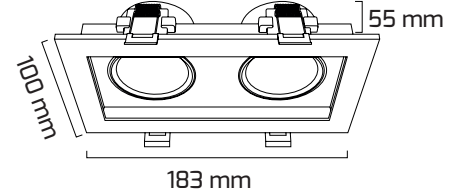

Ürün Detayı

90 x 170 mm

- Materyal : Plastik Enjeksiyon + Alüminyum Enjeksiyon
- Boya : Toz Boya
- Renk Sıcaklığı : 2700 - 3000K - 4000K - 6500K
- Renksel Geriverim : CRI≥80
- Kontrol : ON OFF - TRIAC
- Optik Sistem : Lens
- Işık Açısı : 40°
- Gövdé Rengi : Beyaz - Siyah - Titanyum - Gold - Rose
- Çalışma Ömrü : 50.000 Saat
- Montaj Şekli : Sıva Altı
- Kesim Çapı : 90 x 170 mm
- Koruma Sınıfı : IP20
- Giriş Gerilimi : 220-240V / 50-60Hz
- Hareket Kabiliyeti : Dikey Eksende 20°
- Acil Aydınlatma Kiti : 1 Saat Süreli - 3 Saat Süreli
- Ürün Ağırlığı :
- Koli İçi Adet : 20
- Garanti Süresi : 2 Yıl

Işık Açıları

40°

Renk Seçenekleri

Teknik Özellikler

GÜÇ	IŞIK RENGİ	CRI	LUMEN	IŞIK AÇISI	KONTROL
2x8W	2700K	CRI≥80	1760	40°	ON-OFF - TRIAC
2x8W	3000K	CRI≥80	1840	40°	ON-OFF - TRIAC
2x8W	4000K	CRI≥80	1920	40°	ON-OFF - TRIAC
2x8W	6500K	CRI≥80	2000	40°	ON-OFF - TRIAC