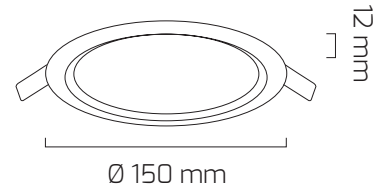

## Ürün Detayı

- Materyal : Plastik Enjeksiyon
- Renk Sıcaklığı : 3000K - 4000K - 6500K
- Renksel Geriverim : CRI≥90
- Kontrol : ON OFF
- Optik Sistem : Pc Difüzör
- Işık Açısı : 110°
- Gövde Rengi : Beyaz - Siyah
- Çalışma Ömrü : 50.000 Saat
- Montaj Şekli : Sıva Altı
- Kesim Çapı : Ø130 mm
- Koruma Sınıfı : IP20
- Giriş Gerilimi : 220-240V / 50-60Hz
- Hareket Kabiliyeti : Sabit Gövde
- Acil Aydınlatma Kiti : 1 Saat Süreli - 3 Saat Süreli
- Ürün Ağırlığı :
- Koli İçi Adet : 40
- Garanti Süresi : 3 Yıl

Ø 130 mm

## Teknik Özellikler

---

| GÜÇ | IŞIK RENGİ | CRI    | LUMEN | IŞIK AÇISI | KONTROL |
|-----|------------|--------|-------|------------|---------|
| 9W  | 3000K      | CRI≥90 | 720   | 110°       | ON-OFF  |
| 9W  | 4000K      | CRI≥90 | 738   | 110°       | ON-OFF  |
| 9W  | 6500K      | CRI≥90 | 756   | 110°       | ON-OFF  |