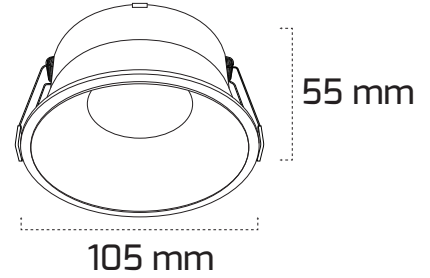

Ürün Detayı

Ø95 mm

- Materyal : Alüminyum Enjeksiyon
- Boya : Elektostatik Toz Boya
- Renk Sıcaklığı : 3000K - 4000K - 5000K
- Renksel Geriverim : CRI≥90
- Kontrol : ON OFF - TRIAC
- Optik Sistem : Lens
- Işık Açısı : 40°
- Gövde Rengi : Beyaz
- Çalışma Ömrü : 50.000 Saat
- Montaj Şekli : Sıva Altı
- Kesim Çapı : Ø95 mm
- Koruma Sınıfı : IP20
- Giriş Gerilimi : 220-240V / 50-60Hz
- Hareket Kabiliyeti : Sabit Gövde
- Acil Aydınlatma Kiti : 1 Saat Süreli - 3 Saat Süreli
- Ürün Ağırlığı :
- Koli İçi Adet : 40
- Garanti Süresi : 2 Yıl

Işık Açıları

40°

Renk Seçenekleri

Beyaz

Teknik Özellikler

GÜÇ	IŞIK RENGİ	CRI	LUMEN	IŞIK AÇISI	KONTROL
14W	3000K	CRI≥90	1992	40°	ON-OFF - TRIAC
14W	4000K	CRI≥90	2022	40°	ON-OFF - TRIAC
14W	5000K	CRI≥90	2036	40°	ON-OFF - TRIAC