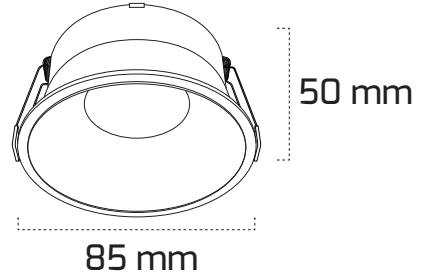

Ürün Detayı

- Materyal : Alüminyum Enjeksiyon
- Boya : Elektrostatik Toz Boya
- Renk Sıcaklığı : 3000K - 4000K - 5000K
- Renksel Geriverim : CRI≥90
- Kontrol : ON OFF - TRIAC
- Optik Sistem : Lens
- Işık Açısı : 40°
- Gövde Rengi : Beyaz
- Çalışma Ömrü : 50.000 Saat
- Montaj Şekli : Sıva Altı
- Kesim Çapı : Ø75 mm
- Koruma Sınıfı : IP20
- Giriş Gerilimi : 220-240V / 50-60Hz
- Hareket Kabiliyeti : Sabit Gövde
- Acil Aydınlatma Kiti : 1 Saat Süreli - 3 Saat Süreli
- Ürün Ağırlığı :
- Koli İçi Adet : 40
- Garanti Süresi : 2 Yıl

Ø75 mm

Işık Açıları

40°

Renk Seçenekleri

Beyaz

Teknik Özellikler

GÜÇ	IŞIK RENGİ	CRI	LUMEN	IŞIK AÇISI	KONTROL
8W	3000K	CRI≥90	1032	40°	ON-OFF - TRIAC
8W	4000K	CRI≥90	1052	40°	ON-OFF - TRIAC
8W	5000K	CRI≥90	1103	40°	ON-OFF - TRIAC