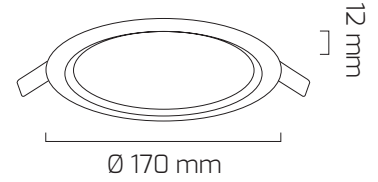

Ürün Detayı

- Materyal : Plastik Enjeksiyon
- Renk Sıcaklığı : 3000K - 4000K - 6500K
- Renksel Geriverim : CRI≥90
- Kontrol : ON OFF
- Optik Sistem : Pc Difüzör
- Işık Açısı : 110°
- Gövde Rengi : Beyaz - Siyah
- Çalışma Ömrü : 50.000 Saat
- Montaj Şekli : Sıva Altı
- Kesim Çapı : Ø155 mm
- Koruma Sınıfı : IP20
- Giriş Gerilimi : 220-240V / 50-60Hz
- Hareket Kabiliyeti : Sabit Gövde
- Acil Aydınlatma Kiti : 1 Saat Süreli - 3 Saat Süreli
- Ürün Ağırlığı :
- Koli İçi Adet : 30
- Garanti Süresi : 3 Yıl

Ø 155 mm

Işık Açıları

110°

Renk Seçenekleri

Teknik Özellikler

GÜÇ	IŞIK RENGİ	CRI	LUMEN	IŞIK AÇISI	KONTROL
12W	3000K	CRI≥90	960	110°	ON-OFF
12W	4000K	CRI≥90	984	110°	ON-OFF
12W	6500K	CRI≥90	1008	110°	ON-OFF