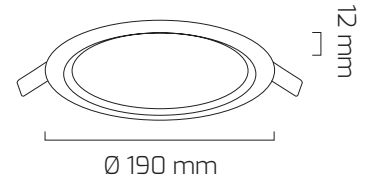

## Ürün Detayı

Ø 175 mm

- Materyal : Plastik Enjeksiyon
- Renk Sıcaklığı : 3000K - 4000K - 6500K
- Renksel Geriverim : CRI≥90
- Kontrol : ON OFF
- Optik Sistem : Pc Difüzör
- Işık Açısı : 110°
- Gövde Rengi : Beyaz - Siyah
- Çalışma Ömrü : 50.000 Saat
- Montaj Şekli : Sıva Altı
- Kesim Çapı : Ø155 mm
- Koruma Sınıfı : IP20
- Giriş Gerilimi : 220-240V / 50-60Hz
- Hareket Kabiliyeti : Sabit Gövde
- Acil Aydınlatma Kiti : 1 Saat Süreli - 3 Saat Süreli
- Ürün Ağırlığı :
- Koli İçi Adet : 20
- Garanti Süresi : 3 Yıl

## Işık Açıları

110°

## Teknik Özellikler

---

GÜÇ	IŞIK RENGİ	CRI	LUMEN	IŞIK AÇISI	KONTROL
15W	3000K	CRI≥90	1200	110°	ON-OFF
15W	4000K	CRI≥90	1230	110°	ON-OFF
15W	6500K	CRI≥90	1260	110°	ON-OFF