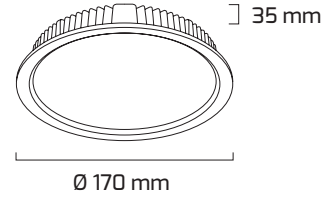

Ürün Detayı

- Materyal : Alüminyum Enjeksiyon
- Renk Sıcaklığı : 3000K - 4000K - 6500K
- Renksel Geriverim : CRI≥90
- Kontrol : ON OFF
- Optik Sistem : Pc Difüzör
- Işık Açısı : 110°
- Gövde Rengi : Beyaz
- Çalışma Ömrü : 50.000 Saat
- Montaj Şekli : Sıva Altı
- Kesim Çapı : Ø155 mm
- Koruma Sınıfı : IP20
- Giriş Gerilimi : 220-240V / 50-60Hz
- Hareket Kabiliyeti : Sabit Gövde
- Acil Aydınlatma Kiti : 1 Saat Süreli - 3 Saat Süreli
- Ürün Ağırlığı :
- Koli İçi Adet : 30
- Garanti Süresi : 2 Yıl

Ø155 mm

Işık Açıları

110°

Renk Seçenekleri

Beyaz

Teknik Özellikler

| GÜÇ | IŞIK RENGİ | CRI | LUMEN | IŞIK AÇISI | KONTROL |
|-----|------------|--------|-------|------------|---------|
| 24W | 3000K | CRI≥90 | 2400 | 110° | ON-OFF |
| 24W | 4000K | CRI≥90 | 2520 | 110° | ON-OFF |
| 24W | 6500K | CRI≥90 | 2640 | 110° | ON-OFF |