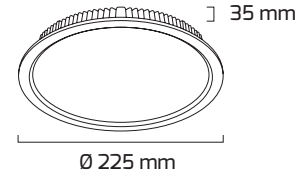

Ürün Detayı

- Materyal : Alüminyum Enjeksiyon
- Renk Sıcaklığı : 3000K - 4000K - 6500K
- Renksel Geriverim : CRI≥90
- Kontrol : ON OFF
- Optik Sistem : Pc Difüzör
- Işık Açısı : 110°
- Gövde Rengi : Beyaz
- Çalışma Ömrü : 50.000 Saat
- Montaj Şekli : Sıva Altı
- Kesim Çapı : Ø205 mm
- Koruma Sınıfı : IP20
- Giriş Gerilimi : 220-240V / 50-60Hz
- Hareket Kabiliyeti : Sabit Gövde
- Acil Aydınlatma Kiti : 1 Saat Süreli - 3 Saat Süreli
- Ürün Ağırlığı :
- Koli İçi Adet : 20
- Garanti Süresi : 2 Yıl

Ø205 mm

Işık Açıları

110°

Renk Seçenekleri

Beyaz

Teknik Özellikler

GÜÇ	IŞIK RENGİ	CRI	LUMEN	IŞIK AÇISI	KONTROL
32W	3000K	CRI≥90	3200	110°	ON-OFF
32W	4000K	CRI≥90	3360	110°	ON-OFF
32W	6500K	CRI≥90	3520	110°	ON-OFF