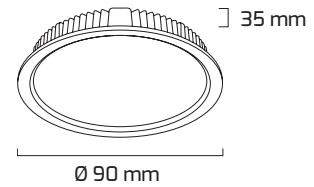

## Ürün Detayı

- Materyal : Alüminyum Enjeksiyon
- Renk Sıcaklığı : 3000K - 4000K - 6500K
- Renksel Geriverim : CRI≥90
- Kontrol : ON OFF
- Optik Sistem : Pc Difüzör
- Işık Açısı : 110°
- Gövde Rengi : Beyaz
- Çalışma Ömrü : 50.000 Saat
- Montaj Şekli : Sıva Altı
- Kesim Çapı : Ø70 mm
- Koruma Sınıfı : IP20
- Giriş Gerilimi : 220-240V / 50-60Hz
- Hareket Kabiliyeti : Sabit Gövde
- Acil Aydınlatma Kiti : 1 Saat Süreli - 3 Saat Süreli
- Ürün Ağırlığı :
- Koli İçi Adet : 40
- Garanti Süresi : 2 Yıl

Ø70 mm

## Teknik Özellikler

---

GÜÇ	IŞIK RENGİ	CRI	LUMEN	IŞIK AÇISI	KONTROL
7W	3000K	CRI≥90	700	110°	ON-OFF
7W	4000K	CRI≥90	735	110°	ON-OFF
7W	6500K	CRI≥90	770	110°	ON-OFF