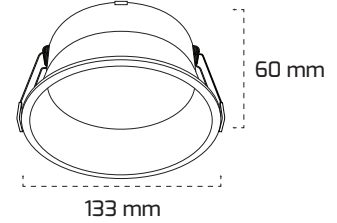

## Ürün Detayı

Ø120 mm

- Materyal : Alüminyum Enjeksiyon
- Renk Sıcaklığı : 3000K - 4000K - 6500K
- Renksel Geriverim : CRI≥90
- Kontrol : ON OFF - TRIAC
- Optik Sistem : Pc Difüzör
- Işık Açısı : 110°
- Gövde Rengi : Beyaz
- Çalışma Ömrü : 50.000 Saat
- Montaj Şekli : Sıva Altı
- Kesim Çapı : Ø120 mm
- Koruma Sınıfı : IP20
- Giriş Gerilimi : 220-240V / 50-60Hz
- Hareket Kabiliyeti : Sabit Gövde
- Acil Aydınlatma Kiti : 1 Saat Süreli - 2 Saat Süreli
- Ürün Ağırlığı :
- Koli İçi Adet : 20
- Garanti Süresi : 3 Yıl

## Işık Açıları

110°

## Teknik Özellikler

---

GÜÇ	IŞIK RENGİ	CRI	LUMEN	IŞIK AÇISI	KONTROL
18W	3000K	CRI≥90	1800	110°	ON-OFF
18W	4000K	CRI≥90	1890	110°	ON-OFF
18W	6500K	CRI≥90	1980	110°	ON-OFF