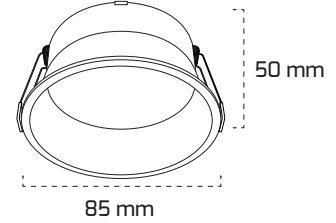

Ürün Detayı

Ø75 mm

- Materyal : Alüminyum Enjeksiyon
- Renk Sıcaklığı : 3000K - 4000K - 6500K
- Renksel Geriverim : CRI≥90
- Kontrol : ON OFF - TRIAC
- Optik Sistem : Pc Difüzör
- Işık Açısı : 110°
- Gövde Rengi : Beyaz
- Çalışma Ömrü : 50.000 Saat
- Montaj Şekli : Sıva Altı
- Kesim Çapı : Ø75 mm
- Koruma Sınıfı : IP20
- Giriş Gerilimi : 220-240V / 50-60Hz
- Hareket Kabiliyeti : Sabit Gövde
- Acil Aydınlatma Kiti : 1 Saat Süreli - 3 Saat Süreli
- Ürün Ağırlığı :
- Koli İçi Adet : 40
- Garanti Süresi : 2 Yıl

Işık Açıları

110°

Renk Seçenekleri

Beyaz

Teknik Özellikler

GÜÇ	IŞIK RENGİ	CRI	LUMEN	IŞIK AÇISI	KONTROL
8W	3000K	CRI≥90	800	110°	ON-OFF
8W	4000K	CRI≥90	840	110°	ON-OFF
8W	6500K	CRI≥90	880	110°	ON-OFF