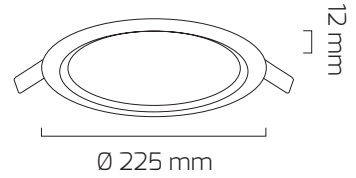

## Ürün Detayı

Ø 205 mm

- Materyal : Plastik Enjeksiyon
- Renk Sıcaklığı : 3000K - 4000K - 6500K
- Renksel Geriverim : CRI≥90
- Kontrol : ON OFF
- Optik Sistem : Pc Difüzör
- Işık Açısı : 110°
- Gövde Rengi : Beyaz - Siyah
- Çalışma Ömrü : 50.000 Saat
- Montaj Şekli : Sıva Altı
- Kesim Çapı : Ø205 mm
- Koruma Sınıfı : IP20
- Giriş Gerilimi : 220-240V / 50-60Hz
- Hareket Kabiliyeti : Sabit Gövde
- Acil Aydınlatma Kiti : 1 Saat Süreli - 3 Saat Süreli
- Ürün Ağırlığı :
- Koli İçi Adet : 20
- Garanti Süresi : 3 Yıl

## Işık Açıları

110°

## Teknik Özellikler

---

GÜÇ	IŞIK RENGİ	CRI	LUMEN	IŞIK AÇISI	KONTROL
18W	3000K	CRI≥90	1440	110°	ON-OFF
18W	4000K	CRI≥90	1476	110°	ON-OFF
18W	6500K	CRI≥90	1512	110°	ON-OFF