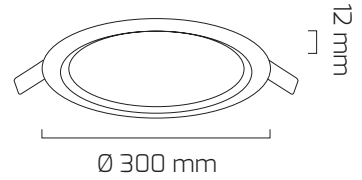

Ürün Detayı

Ø 285 mm

- Materyal : Plastik Enjeksiyon
- Renk Sıcaklığı : 3000K - 4000K - 6500K
- Renksel Geriverim : CRI≥90
- Kontrol : ON OFF
- Optik Sistem : Pc Difüzör
- Işık Açısı : 110°
- Gövde Rengi : Beyaz - Siyah
- Çalışma Ömrü : 50.000 Saat
- Montaj Şekli : Sıva Altı
- Kesim Çapı : Ø285 mm
- Koruma Sınıfı : IP20
- Giriş Gerilimi : 220-240V / 50-60Hz
- Hareket Kabiliyeti : Sabit Gövde
- Acil Aydınlatma Kiti : 1 Saat Süreli - 3 Saat Süreli
- Ürün Ağırlığı :
- Koli İçi Adet : 10
- Garanti Süresi : 3 Yıl

Işık Açıları

110°

Renk Seçenekleri

Teknik Özellikler

GÜÇ	IŞIK RENGİ	CRI	LUMEN	IŞIK AÇISI	KONTROL
24W	3000K	CRI≥90	1920	110°	ON-OFF
24W	4000K	CRI≥90	1968	110°	ON-OFF
24W	6500K	CRI≥90	2016	110°	ON-OFF