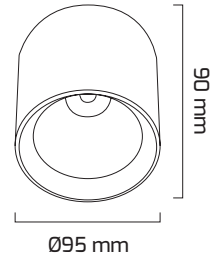

Ürün Detayı

- Materyal : Alüminyum Ekstrüzyon
- Boya : Elektrostatik Toz Boya
- Renk Sıcaklığı : 2700K - 3000K - 4000K - 5000K
- Renksel Geriverim : CRI≥90
- Kontrol : ON OFF
- Optik Sistem : Reflektör
- Işık Açısı : 15° - 24° - 40° - 60°
- Gövde Rengi : Beyaz - Siyah
- Çalışma Ömrü : 50.000 Saat
- Montaj Şekli : Sıva Üzeri
- Koruma Sınıfı : IP20
- Giriş Gerilimi : 220-240V / 50-60Hz
- Acil Aydınlatma Kiti : 1 Saat Süreli - 3 Saat Süreli
- Ürün Ağırlığı :
- Koli İçi Adet : 20
- Garanti Süresi : 2 Yıl

Işık Açıları

15°

24°

40°

60°

Renk Seçenekleri

Siyah

Beyaz

Teknik Özellikler

GÜÇ	IŞIK RENGİ	CRI	LUMEN	IŞIK AÇISI	KONTROL
14W	2700K	CRI≥90	1913	15° - 24° - 40° - 60°	ON-OFF
14W	3000K	CRI≥90	1992	15° - 24° - 40° - 60°	ON-OFF
14W	4000K	CRI≥90	2022	15° - 24° - 40° - 60°	ON-OFF
14W	5000K	CRI≥90	2036	15° - 24° - 40° - 60°	ON-OFF