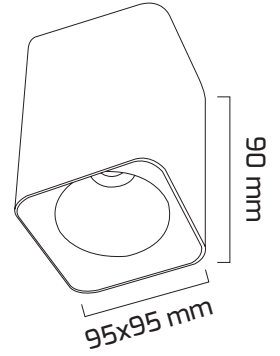

## Ürün Detayı

- Materyal : Alüminyum Ekstrüzyon
- Boya : Elektrostatik Toz Boya
- Renk Sıcaklığı : 2700K - 3000K - 4000K - 5000K
- Renksel Geriverim : CRI≥90
- Kontrol : ON OFF - TRIAC
- Optik Sistem : Reflektör
- Işık Açısı : 40°
- Gövde Rengi : Beyaz - Siyah
- Çalışma Ömrü : 50.000 Saat
- Montaj Şekli : Sıva Üzeri
- Koruma Sınıfı : IP20
- Giriş Gerilimi : 220-240V / 50-60Hz
- Acil Aydınlatma Kiti : 1 Saat Süreli - 3 Saat Süreli
- Ürün Ağırlığı :
- Koli İçi Adet : 20
- Garanti Süresi : 2 Yıl

## Işık Açıları

40°