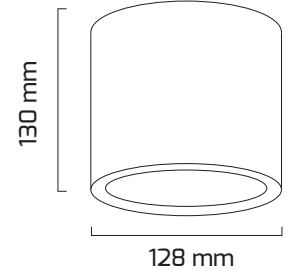

Ürün Detayı

- Materyal : Alüminyum Ekstrüzyon
- Boya : Elektrostatik Toz Boya
- Renk Sıcaklığı : 2700K - 3000K - 4000K - 5000K
- Renksel Geriverim : CRI≥90
- Kontrol : ON OFF - TRIAC
- Optik Sistem : Reflektör
- Işık Açısı : 24° - 40° - 60°
- Gövde Rengi : Beyaz - Siyah
- Çalışma Ömrü : 50.000 Saat
- Montaj Şekli : Sıva Üzeri
- Koruma Sınıfı : IP20
- Giriş Gerilimi : 220-240V / 50-60Hz
- Acil Aydınlatma Kiti : 1 Saat Süreli - 3 Saat Süreli
- Ürün Ağırlığı :
- Koli İçi Adet : 20
- Garanti Süresi : 2 Yıl

Işık Açıları

24°

40°

60°

Renk Seçenekleri

Siyah

Beyaz

Teknik Özellikler

GÜÇ	IŞIK RENGİ	CRI	LUMEN	IŞIK AÇISI	KONTROL
30W	2700K	CRI≥90	3843	24° - 40° - 60°	ON-OFF - TRIAC
30W	3000K	CRI≥90	3995	24° - 40° - 60°	ON-OFF - TRIAC
30W	4000K	CRI≥90	4055	24° - 40° - 60°	ON-OFF - TRIAC
30W	5000K	CRI≥90	4104	24° - 40° - 60°	ON-OFF - TRIAC