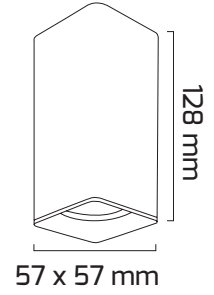

Ürün Detayı

- Materyal : Alüminyum Ekstrüzyon
- Boya : Elektostatik Toz Boya
- Renk Sıcaklığı : 2700K - 3000K - 4000K - 5000K
- Renksel Geriverim : CRI≥90
- Kontrol : ON OFF
- Optik Sistem : Lens
- Işık Açısı : 40°
- Gövde Rengi : Beyaz - Siyah
- Çalışma Ömrü : 50.000 Saat
- Montaj Şekli : Sıva Üzeri
- Koruma Sınıfı : IP20
- Giriş Gerilimi : 220-240V / 50-60Hz
- Acil Aydınlatma Kiti : 1 Saat Süreli - 3 Saat Süreli
- Ürün Ağırlığı :
- Koli İçi Adet : 20
- Garanti Süresi : 2 Yıl

Işık Açıları

40°

Renk Seçenekleri

Siyah Beyaz

Teknik Özellikler

GÜÇ	IŞIK RENGİ	CRI	LUMEN	IŞIK AÇISI	KONTROL
14W	2700K	CRI≥90	1913	40°	ON-OFF
14W	3000K	CRI≥90	1992	40°	ON-OFF
14W	4000K	CRI≥90	2022	40°	ON-OFF
14W	5000K	CRI≥90	2036	40°	ON-OFF