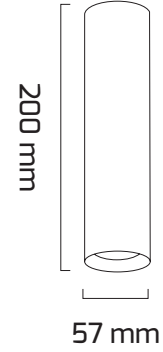

### TR

- Materyal : Alüminyum Ekstrüzyon
- Boya : Elektostatik Toz Boya
- Led Markası : COB / SAMSUNG
- Driver Markası : EAGLERISE
- Renk Sıcaklığı : 2700K - 3000K - 4000K - 6500K
- Renksel Geriverim : CRI≥80 - CRI≥90
- Kontrol : ON OFF - TRIAC
- Optik Sistem : Lens
- Işık Açısı : 40°
- Gövde Rengi : Beyaz - Siyah
- Çalışma Ömrü : 50.000 Saat
- Montaj Şekli : Sıva Üzeri
- Koruma Sınıfı : IP20
- Giriş Gerilimi : 230-240V / 50-60Hz
- Acil Aydınlatma Kiti : 1 Saat Süreli - 3 Saat Süreli
- Ürün Ağırlığı :
- Koli İçi Adet : 20
- Garanti Süresi : 2 Yıl

## Işık Açıları

40°