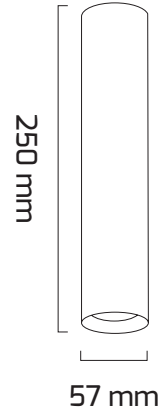

Ürün Detayı

- Materyal : Alüminyum Ekstrüzyon
- Boya : Elektrostatik Toz Boya
- Renk Sıcaklığı : 2700K - 3000K - 4000K - 5000K
- Renksel Geriverim : CRI≥90
- Kontrol : ON OFF - TRIAC
- Optik Sistem : Lens
- Işık Açısı : 40°
- Gövde Rengi : Beyaz - Siyah
- Çalışma Ömrü : 50.000 Saat
- Montaj Şekli : Sıva Üzeri
- Koruma Sınıfı : IP20
- Giriş Gerilimi : 220-240V / 50-60Hz
- Acil Aydınlatma Kiti : 1 Saat Süreli - 3 Saat Süreli
- Ürün Ağırlığı :
- Koli İçi Adet : 20
- Garanti Süresi : 2 Yıl

Işık Açıları

40°

Renk Seçenekleri

Siyah Beyaz

Teknik Özellikler

GÜÇ	IŞIK RENGİ	CRI	LUMEN	IŞIK AÇISI	KONTROL
14W	2700K	CRI≥90	1913	40°	ON-OFF - TRIAC
14W	3000K	CRI≥90	1992	40°	ON-OFF - TRIAC
14W	4000K	CRI≥90	2022	40°	ON-OFF - TRIAC
14W	5000K	CRI≥90	2036	40°	ON-OFF - TRIAC