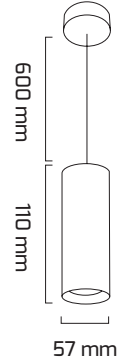

Ürün Detayı

- Materyal : Alüminyum Ekstrüzyon
- Boya : Elektrostatik Toz Boya
- Renk Sıcaklığı : 2700K - 3000K - 4000K - 5000K
- Renksel Geriverim : CRI≥90
- Kontrol : ON OFF
- Optik Sistem : Lens
- Işık Açısı : 40°
- Gövde Reengi : Beyaz - Siyah
- Çalışma Ömrü : 50.000 Saat
- Montaj Şekli : Sarkıt
- Koruma Sınıfı : IP20
- Giriş Gerilimi : 220-240V / 50-60Hz
- Acil Aydınlatma Kiti : 1 Saat Süreli - 3 Saat Süreli
- Ürün Ağırlığı :
- Koli İçi Adet : 1
- Garanti Süresi : 2 Yıl

Işık Açıları

40°

Renk Seçenekleri

Teknik Özellikler

GÜÇ	IŞIK RENGİ	CRI	LUMEN	IŞIK AÇISI	KONTROL
14W	2700K	CRI≥90	1913	40°	ON-OFF
14W	3000K	CRI≥90	1992	40°	ON-OFF
14W	4000K	CRI≥90	2022	40°	ON-OFF
14W	5000K	CRI≥90	2036	40°	ON-OFF