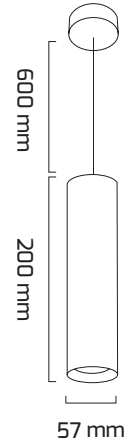

Ürün Detayı

- Materyal : Alüminyum Ekstrüzyon
- Boya : Elektrostatik Toz Boya
- Renk Sıcaklığı : 2700K - 3000K - 4000K - 5000K
- Renksel Geriverim : CRI≥90
- Kontrol : ON OFF - TRIAC
- Optik Sistem : Lens
- Işık Açısı : 40°
- Gövde Rengi : Beyaz - Siyah
- Çalışma Ömrü : 50.000 Saat
- Montaj Şekli : Sarkıt
- Koruma Sınıfı : IP20
- Giriş Gerilimi : 220-240V / 50-60Hz
- Acil Aydınlatma Kiti : 1 Saat Süreli - 3 Saat Süreli
- Ürün Ağırlığı :
- Koli İçi Adet : 1
- Garanti Süresi : 2 Yıl

Işık Açıları

40°

Renk Seçenekleri

Siyah

Beyaz

Teknik Özellikler

GÜÇ	IŞIK RENGİ	CRI	LUMEN	IŞIK AÇISI	KONTROL
14W	2700K	CRI≥90	1913	40°	ON-OFF - TRIAC
14W	3000K	CRI≥90	1992	40°	ON-OFF - TRIAC
14W	4000K	CRI≥90	2022	40°	ON-OFF - TRIAC
14W	5000K	CRI≥90	2036	40°	ON-OFF - TRIAC