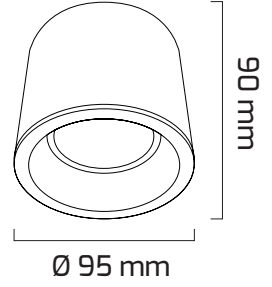

Ürün Detayı

- Materyal : Alüminyum Ekstrüzyon
- Boya : Elektrostatik Toz Boya
- Renk Sıcaklığı : 2700K - 3000K - 4000K - 6500K
- Renksel Geriverim : CRI≥80
- Kontrol : ON OFF - TRIAC
- Optik Sistem : Lens
- Işık Açısı : 40°
- Gövde Rengi : Beyaz - Siyah - Siyah/Titanyum - Siyah/Gold - Siyah/Rose
Beyaz/Siyah - Siyah/Beyaz - Beyaz/Titanyum - Beyaz/Gold - Beyaz/Rose
- Çalışma Ömrü : 50.000 Saat
- Montaj Şekli : Sıva Üzeri
- Koruma Sınıfı : IP20
- Giriş Gerilimi : 220-240V / 50-60Hz
- Acil Aydınlatma Kiti : 1 Saat Süreli - 3 Saat Süreli
- Ürün Ağırlığı :
- Koli İçi Adet : 20
- Garanti Süresi : 2 Yıl

Işık Açıları

40°

Renk Seçenekleri

Teknik Özellikler

GÜÇ	IŞIK RENGİ	CRI	LUMEN	IŞIK AÇISI	KONTROL
8W	2700K	CRI≥80	880	40°	ON-OFF - TRIAC
8W	3000K	CRI≥80	920	40°	ON-OFF - TRIAC
8W	4000K	CRI≥80	960	40°	ON-OFF - TRIAC
8W	6500K	CRI≥80	1000	40°	ON-OFF - TRIAC