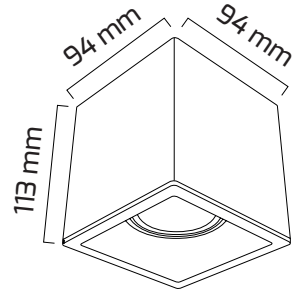

## Ürün Detayı

- Materyal : Alüminyum Ekstrüzyon
- Boya : Elektrostatik Toz Boya
- Renk Sıcaklığı : 2700K - 3000K - 4000K - 6500K
- Renksel Geriverim : CRI≥80
- Kontrol : ON OFF - TRIAC
- Optik Sistem : Lens
- Işık Açısı : 40°
- Gövde Rengi : Beyaz - Siyah - Siyah/Titanyum - Siyah/Gold - Siyah/Rose  
Beyaz/Siyah - Siyah/Beyaz - Beyaz/Titanyum - Beyaz/Gold - Beyaz/Rose
- Çalışma Ömrü : 50.000 Saat
- Montaj Şekli : Sıva Üzeri
- Koruma Sınıfı : IP20
- Giriş Gerilimi : 220-240V / 50-60Hz
- Acil Aydınlatma Kiti : 1 Saat Süreli - 3 Saat Süreli
- Ürün Ağırlığı :
- Koli İçi Adet : 20
- Garanti Süresi : 2 Yıl

## Işık Açıları

40°

## Teknik Özellikler

---

GÜÇ	IŞIK RENGİ	CRI	LUMEN	IŞIK AÇISI	KONTROL
8W	2700K	CRI≥80	880	40°	ON-OFF - TRIAC
8W	3000K	CRI≥80	920	40°	ON-OFF - TRIAC
8W	4000K	CRI≥80	960	40°	ON-OFF - TRIAC
8W	6500K	CRI≥80	1000	40°	ON-OFF - TRIAC