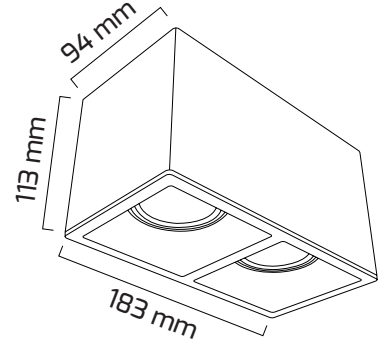

Ürün Detayı

- Materyal : Alüminyum Ekstrüzyon
- Boya : Elektrostatik Toz Boya
- Renk Sıcaklığı : 2700K - 3000K - 4000K - 6500K
- Renksel Geriverim : CRI≥80
- Kontrol : ON OFF - TRIAC
- Optik Sistem : Lens
- Işık Açısı : 40°
- Gövde Rengi : Beyaz - Siyah - Siyah/Titanyum - Siyah/Gold - Siyah/Rose
Beyaz/Siyah - Siyah/Beyaz - Beyaz/Titanyum - Beyaz/Gold - Beyaz/Rose
- Çalışma Ömrü : 50.000 Saat
- Montaj Şekli : Sıva Üzeri
- Koruma Sınıfı : IP20
- Giriş Gerilimi : 220-240V / 50-60Hz
- Acil Aydınlatma Kiti : 1 Saat Süreli - 3 Saat Süreli
- Ürün Ağırlığı :
- Koli İçi Adet : 10
- Garanti Süresi : 2 Yıl

Işık Açıları

40°

Renk Seçenekleri

Teknik Özellikler

GÜÇ	IŞIK RENGİ	CRI	LUMEN	IŞIK AÇISI	KONTROL
2x8W	2700K	CRI≥80	1760	40°	ON-OFF - TRIAC
2x8W	3000K	CRI≥80	1840	40°	ON-OFF - TRIAC
2x8W	4000K	CRI≥80	1920	40°	ON-OFF - TRIAC
2x8W	6500K	CRI≥80	2000	40°	ON-OFF - TRIAC