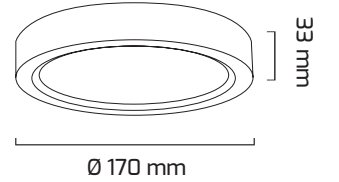

Ürün Detayı

- Materyal : Plastik Enjeksiyon
- Renk Sıcaklığı : 3000K - 4000K - 6500K
- Renksel Geriverim : CRI≥90
- Kontrol : ON OFF
- Optik Sistem : Pc Difüzör
- Işık Açısı : 110°
- Gövde Rengi : Beyaz - Siyah
- Çalışma Ömrü : 50.000 Saat
- Montaj Şekli : Sıva Üzeri
- Koruma Sınıfı : IP20
- Giriş Gerilimi : 220-240V / 50-60Hz
- Hareket Kabiliyeti : Sabit Gövde
- Acil Aydınlatma Kiti : 1 Saat Süreli - 3 Saat Süreli
- Ürün Ağırlığı :
- Koli İçi Adet : 20
- Garanti Süresi : 3 Yıl

Işık Açıları

110°

Renk Seçenekleri

Teknik Özellikler

GÜÇ	IŞIK RENGİ	CRI	LUMEN	IŞIK AÇISI	KONTROL
12W	3000K	CRI≥90	960	110°	ON-OFF
12W	4000K	CRI≥90	984	110°	ON-OFF
12W	6500K	CRI≥90	1008	110°	ON-OFF