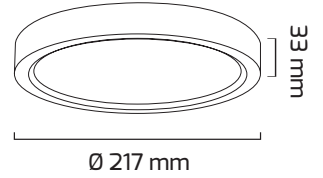

Ürün Detayı

- Materyal : Plastik Enjeksiyon
- Renk Sıcaklığı : 3000K - 4000K - 6500K
- Renksel Geriverim : CRI≥90
- Kontrol : ON OFF
- Optik Sistem : Pc Difüzör
- Işık Açısı : 110°
- Gövde Rengi : Beyaz - Siyah
- Çalışma Ömrü : 50.000 Saat
- Montaj Şekli : Sıva Üzeri
- Koruma Sınıfı : IP20
- Giriş Gerilimi : 220-240V / 50-60Hz
- Hareket Kabiliyeti : Sabit Gövde
- Acil Aydınlatma Kiti : 1 Saat Süreli - 3 Saat Süreli
- Ürün Ağırlığı :
- Koli İçi Adet : 20
- Garanti Süresi : 3 Yıl

Işık Açıları

110°

Renk Seçenekleri

Siyah Beyaz

Teknik Özellikler

GÜÇ	IŞIK RENGİ	CRI	LUMEN	IŞIK AÇISI	KONTROL
18W	3000K	CRI≥90	1440	110°	ON-OFF
18W	4000K	CRI≥90	1476	110°	ON-OFF
18W	6500K	CRI≥90	1512	110°	ON-OFF