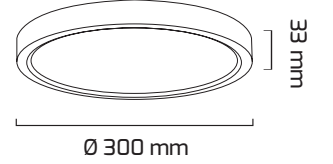

Ürün Detayı

- Materyal : Plastik Enjeksiyon
- Renk Sıcaklığı : 3000K - 4000K - 6500K
- Renksel Geriverim : CRI≥90
- Kontrol : ON OFF
- Optik Sistem : Pc Difüzör
- Işık Açısı : 110°
- Gövde Rengi : Beyaz - Siyah
- Çalışma Ömrü : 50.000 Saat
- Montaj Şekli : Sıva Üzeri
- Koruma Sınıfı : IP20
- Giriş Gerilimi : 220-240V / 50-60Hz
- Hareket Kabiliyeti : Sabit Gövde
- Acil Aydınlatma Kiti : 1 Saat Süreli - 3 Saat Süreli
- Ürün Ağırlığı :
- Koli İçi Adet : 10
- Garanti Süresi : 3 Yıl

Işık Açıları

110°

Renk Seçenekleri

Teknik Özellikler

GÜÇ	IŞIK RENGİ	CRI	LUMEN	IŞIK AÇISI	KONTROL
24W	3000K	CRI≥90	1920	110°	ON-OFF
24W	4000K	CRI≥90	1968	110°	ON-OFF
24W	6500K	CRI≥90	2016	110°	ON-OFF