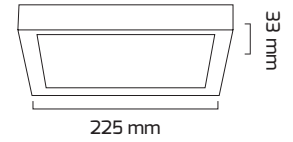

Ürün Detayı

- Materyal : Plastik Enjeksiyon
- Renk Sıcaklığı : 3000K - 4000K - 6500K
- Renksel Geriverim : CRI≥90
- Kontrol : ON OFF
- Optik Sistem : Pc Difüzör
- Işık Açısı : 110°
- Gövde Rengi : Beyaz - Siyah
- Çalışma Ömrü : 50.000 Saat
- Montaj Şekli : Sıva Üzeri
- Koruma Sınıfı : IP20
- Giriş Gerilimi : 220-240V / 50-60Hz
- Hareket Kabiliyeti : Sabit Gövde
- Acil Aydınlatma Kiti : 1 Saat Süreli - 3 Saat Süreli
- Ürün Ağırlığı :
- Koli İçi Adet : 20
- Garanti Süresi : 3 Yıl

Işık Açıları

110°

Renk Seçenekleri

Siyah Beyaz

Teknik Özellikler

GÜÇ	IŞIK RENGİ	CRI	LUMEN	IŞIK AÇISI	KONTROL
18W	3000K	CRI≥90	1440	110°	ON-OFF
18W	4000K	CRI≥90	1476	110°	ON-OFF
18W	6500K	CRI≥90	1512	110°	ON-OFF