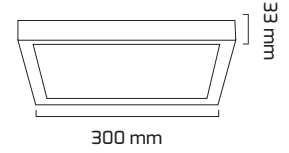

Ürün Detayı

- Materyal : Plastik Enjeksiyon
- Renk Sıcaklığı : 3000K - 4000K - 6500K
- Renksel Geriverim : CRI≥90
- Kontrol : ON OFF
- Optik Sistem : Pc Difüzör
- Işık Açısı : 110°
- Gövde Rengi : Beyaz - Siyah
- Çalışma Ömrü : 50.000 Saat
- Montaj Şekli : Sıva Üzeri
- Koruma Sınıfı : IP20
- Giriş Gerilimi : 220-240V / 50-60Hz
- Hareket Kabiliyeti : Sabit Gövde
- Acil Aydınlatma Kiti : 1 Saat Süreli - 3 Saat Süreli
- Ürün Ağırlığı :
- Koli İçi Adet : 10
- Garanti Süresi : 3 Yıl

Işık Açıları

110°

Renk Seçenekleri

Teknik Özellikler

GÜÇ	IŞIK RENGİ	CRI	LUMEN	IŞIK AÇISI	KONTROL
24W	3000K	CRI≥90	1920	110°	ON-OFF
24W	4000K	CRI≥90	1968	110°	ON-OFF
24W	6500K	CRI≥90	2016	110°	ON-OFF