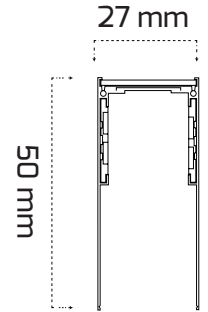

Ürün Detayı

- Materyal : Alüminyum Ekstrüzyon
- Boya : Elektrostatik Toz Boya
- Kontrol : ON OFF
- Gövde Rengi : Siyah
- Çalışma Ömrü : 35.000 Saat
- Montaj Şekli : Magnet
- Koruma Sınıfı : IP20
- Giriş Gerilimi : 48V
- Garanti Süresi : 2 Yıl