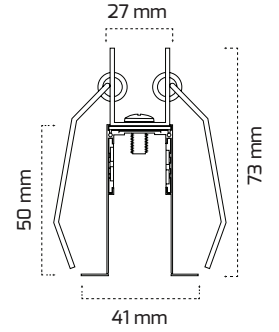

## Ürün Detayı

- Materyal : Alüminyum Ekstrüzyon
- Boya : Elektrostatik Toz Boya
- Kontrol : ON OFF
- Gövde Rengi : Siyah
- Çalışma Ömrü : 35.000 Saat
- Montaj Şekli : Magnet
- Koruma Sınıfı : IP20
- Giriş Gerilimi : 48V
- Garanti Süresi : 2 Yıl